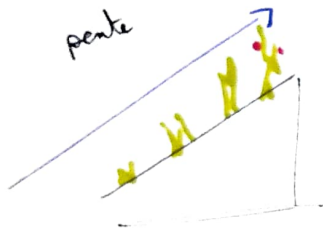

Comment exprimer l'évolution du végétal ?