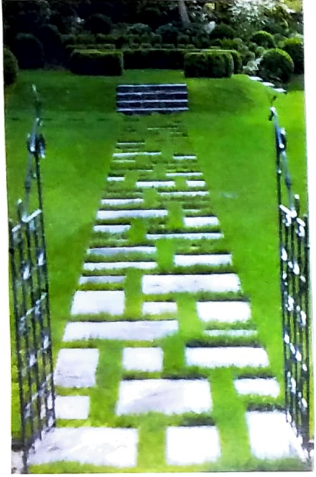

Parcours

✓
linéaire
tracé

↓
linéaire
dispersé

↓
aléatoire

→ organique
courbe