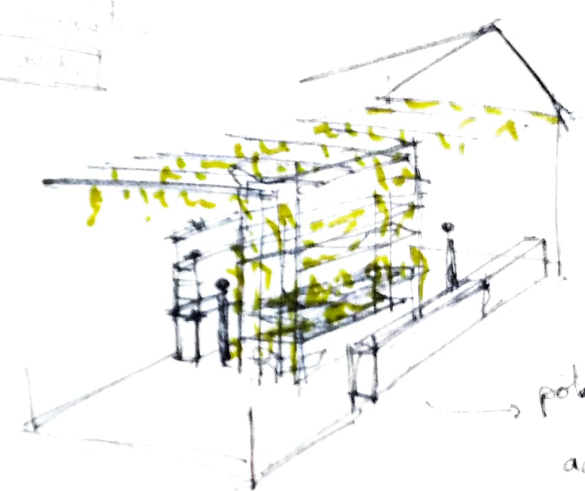

# Expérience végétale

pour comprendre et questionner les méthodes de jardinage

Ranger  
stockage

espace  
zones  
d'expérience

horizontal

1 pailleuse : 2/3 personnes

Rangement  
collectif

ou

1 grande pailleuse  
collaborative

hauteur

Rangement  
Jardinage  
à proximité  
des ateliers

4.5m x 3m  
+ 1m

2 grandes poutres  
centrales

bois  
central  
→ plateau central  
activité en  
ext  
surtout

1 poutre centrale + matériel  
s'organise autour lestage

découvrir  
les différentes  
méthodes

# Créer un parcours pour rendre accessible le jardinage

créer l'évolution  
mettre en avant  
l'évolution  
la croissance

le temps  
la frise chronologique

parcourir  
le temps, l'évolution  
du jardinage